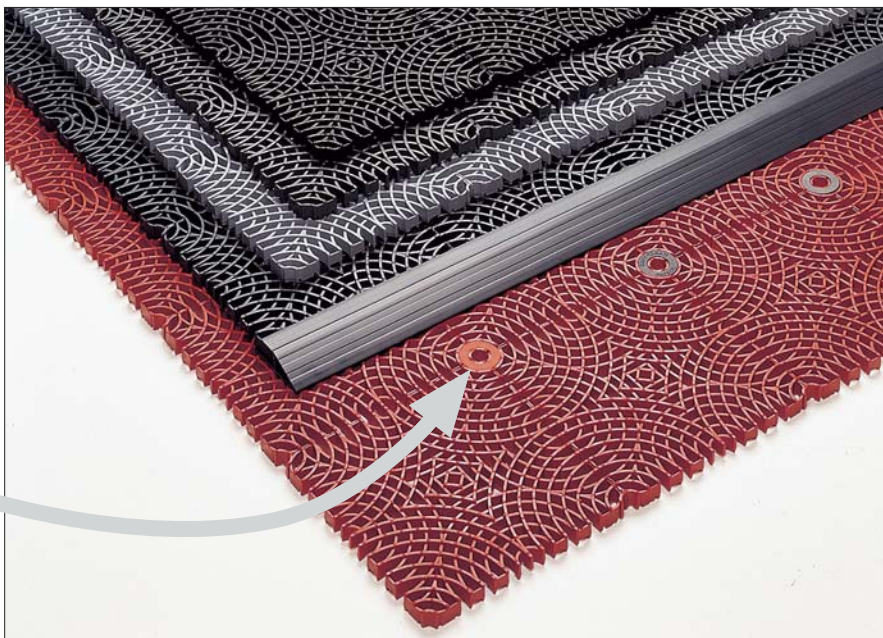

VIISTELISTA

PATROL-mattoon voidaan liittää viistelista estämään kompastumista ja helpottamaan vaunu- ja pyörätuoli liikennettä. 16 mm paksu PATROL-matto voidaan sijoittaa pintamaton ilman syvennyksiä sileälle lattialle ja varustaa avoimet sivut viistelilla.

Rullattavalle matolle suositellaan viistelista vain maton päätyihin.

SAUMATON RAKENNE

PATROL-matto valmistetaan 197 x 197 mm:n elementeistä, jotka hitsataan koneellisesti kiinni toisiinsa. Tämän jälkeen matto on saumaton.

MITAT

PATROL-matto toimitetaan rullittain. Enimmäisleveys 1170 mm tai määrätään leikattuna, kuviot kohdakkain asennettuna.

Määrämittaiseen toimitukseen tarvitaan kohteen leveys x etenemätieto, jonka mukaan valmistaja leikkaa sopivat vuodat.

Vuodat voidaan tarvittaessa liittää toisiinsa PATROL-liitososilla, jotka asennetaan käsin painamalla paikoilleen jokaisen elementin kohdalla.

PATROL-KUMIVINYylimatto, TEKNISET TIEDOT

Materiaali	UV-suojattu, kumisekoitteinen, kierrätyskelppoinen vinyylimuovi
Koko	Varastotoimitukset rullatavarana. Enimmäisleveys 1170 mm. Rullapituus 10 m. Rullalevydet 790, 985 ja 1170 mm. Määrämittaiset matot leikataan valmiiksi (leveys x etenemä-mitoitus).
Paksuudet	16 mm ja 20 mm
Paino	16 mm: 6.1 kg/m² ja 20 mm: 9.0 kg/m²
Käyttölämpötila	- 30 °C < t < + 50 °C
Värit	Grafiitti, vaalean harmaa, tumman harmaa, tiilenpunainen, musta.
Viistelista	Vain 16 mm:n mattoon. Salkopituus 2000 mm. Väri grafiitti.

VALMISTUS, MYYNTI JA NEUVONTA

Muovihaka Oy
Kuusimäentie 12
01900 NURMIJÄRVI
Puhelin (09) 250 9676
Faksi (09) 250 4807
info@muovihaka.com
www.muovihaka.com

JÄLLEENMYYJÄ