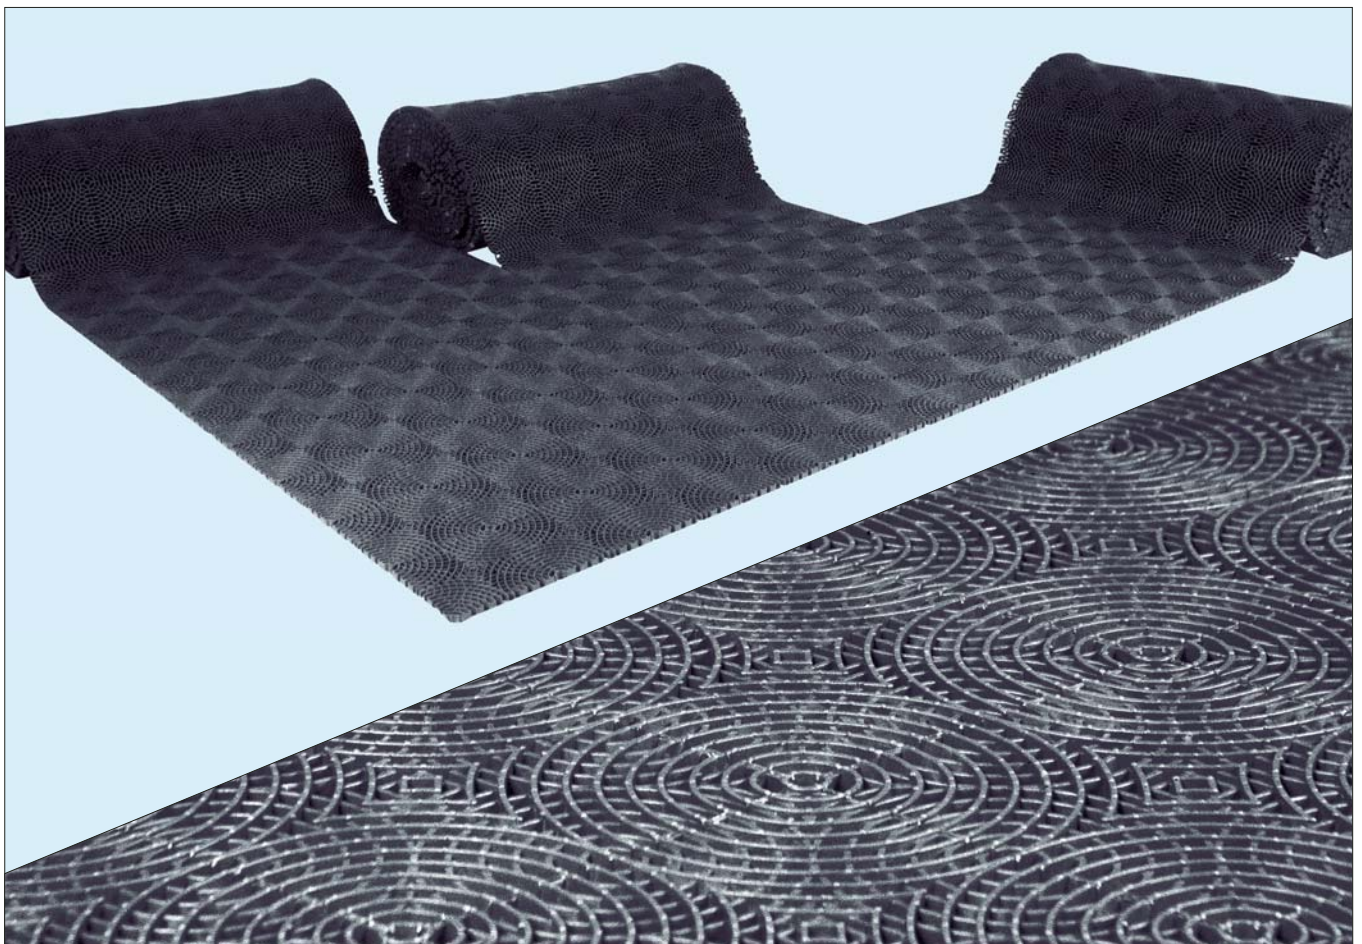

## PATROL-TUULIKAAPPIMATTO Muovihaka Oy

**PATROL -kumi-vinyyli-sekoitteisesta muovista valmistettu ritilämatto sopii hyvin kovaan kulutukseen ulkoritiläk-si tai tuulikaappimatoksi.**

### OMINAISUUDET

Kuvassa 20 mm:n PATROL-matto asennettuna kaupan tuulikaappisyvennykseen, jossa esim. kärryliikenne vaatii matolta kovaa kulutuskestävyyttä. Matto ei myöskään aaltoile pyörien edellä. PATROL-maton edustava rengasrakenne jatkuu rullasta toiseen molempiin suuntiin. Maton erikorkuiset lamellit toimivat tehokkaina liukuesteinä ja lisäävät lian harjaantumista riippumatta mihin suuntaan matolla kuljetaan. PATROL-matto on saumaton, eikä rullattaessa ole vaarana liitoselementtien aukkeneminen, koska elementit on hitsattu kiinni toisiinsa.

## VIISTELISTA

PATROL-mattoon voidaan liittää viistelista estämään kompastumista ja helpottamaan vaunu- ja pyörätuoli liikennettä. 16 mm paksu PATROL-matto voidaan sijoittaa pintamaton ilman syvennyksiä sileälle lattialle ja varustaa avoimet sivut viistelilla.

## SAUMATON RAKENNE

PATROL-matto valmistetaan 197 x 197 mm:n elementeistä, jotka hitsataan koneellisesti kiinni toisiinsa. Tämän jälkeen matto on saumaton.