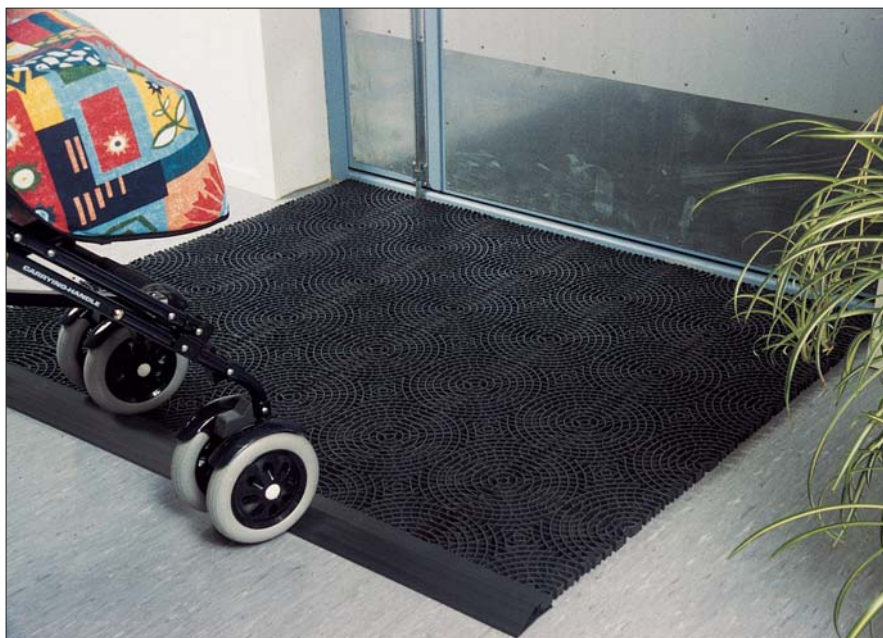

VIISTELISTA

PATROL-mattoon voidaan liittää viistelista estämään kompastumista ja helpottamaan vaunu- ja pyörätuoli liikennettä. 16 mm paksu PATROL-matto voidaan sijoittaa pintamaton ilman syvennyksiä sileälle lattialle ja varustaa avoimet sivut viistelilla.

Rullattavalle matolle suositellaan viistelista vain maton päätyihin.

SAUMATON RAKENNE

PATROL-matto valmistetaan 197 x 197 mm:n elementeistä, jotka hitsataan koneellisesti kiinni toisiinsa. Tämän jälkeen matto on saumaton.

MITAT

PATROL-matto toimitetaan rullittain. Enimmäisleveys 1170 mm tai määrätään leikattuna, kuviot kohdakkain asennettuna.

Määrämittaiseen toimitukseen tarvitaan kohteen leveys x etenemätieto, jonka mukaan valmistaja leikkaa sopivat vuodat.

Vuodat voidaan tarvittaessa liittää toisiinsa PATROL-liitososilla, jotka asennetaan käsin painamalla paikoilleen jokaisen elementin kohdalla.

PATROL-KUMIVINYylimatto, TEKNISET TIEDOT

Materiaali	UV-suojattu, kumisekoitteinen, kierrätyskelppoinen vinyylimuovi
Koko	Varastotoimitukset rullatavarana. Enimmäisleveys 1170 mm. Rullapituus 10 m. Rullalevydet 790, 985 ja 1170 mm. Määrämittaiset matot leikataan valmiiksi (leveys x etenemä-mitoitus).
Paksuudet	16 mm ja 20 mm
Paino	16 mm: 6.1 kg/m² ja 20 mm: 9.0 kg/m²
Käyttölämpötila	- 30 °C < t < + 50 °C
Värit	Grafiitti, vaalean harmaa, tumman harmaa, tiilenpunainen, musta.
Viistelista	Vain 16 mm:n mattoon. Salkopituus 2000 mm. Väri grafiitti.

VALMISTUS, MYYNTI JA NEUVONTA

Muovihaka Oy
Kuusimäentie 12
01900 NURMIJÄRVI
Puhelin (09) 250 9676
Faksi (09) 250 4807
info@muovihaka.com
www.muovihaka.com

JÄLLEENMYYJÄ